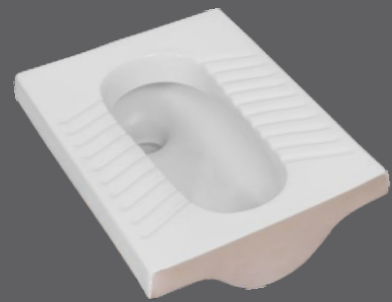

16"x16" / Wash Basin Size : 400x400mm

18"x12" / Wash Basin Size : 450x300mm

22"x16" / Wash Basin Size : 550x400mm

20"x16" / Wash Basin Size : 500x400mm

20" OP Orissa pan

23" OP Orissa pan

C.T. Pan

21" Orissapan