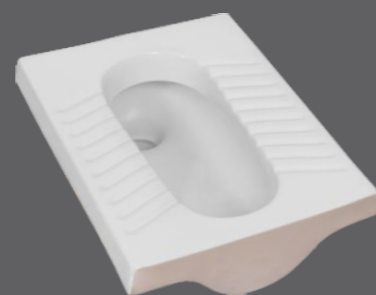

Model-H One Piece Basin

Model-G One Piece Basin

Model-I One Piece Basin

FUTURE SANITARYWARE TRENDS

TABLE TOP | 01-02

Model-A Size : 17"x15"x6"

Model-B Size : 16"x16"x5"

Model-C Size : 17"x19"x5.5"

16"x16" / Wash Basin Size : 400x400mm

18"x12" / Wash Basin Size : 450x300mm

22"x16" / Wash Basin Size : 550x400mm

20"x16" / Wash Basin Size : 500x400mm

20" OP Orissa pan

23" OP Orissa pan

C.T. Pan

21" Orissapan

20" Aqavapan

23" Orissapan Havy

Flat Black Urinal

Ladies Urinal

Lab Sink
Size : 24"x18"x10"
Size : 18"x12"x8"

White

Running Colours

T. Blue